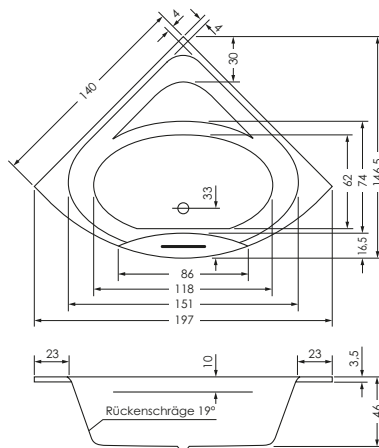

**TAURUS**

<b>Maße</b>	<b>130 x 130 x 46 cm</b>	0010733
	<b>P 140 x 140 x 46 cm</b>	0021572
	<b>P 150 x 150 x 46 cm</b>	0021576

<b>Preisgruppe</b>	PG 1
<b>Farbe</b>	Weiß Weiß Matt

TAURUS	Wasser- inhalt	Bauhöhe m. Füßen	Bauhöhe m. Träger	Bauhöhe Whirlpool
<b>130 / 130</b>	ca. 150 l	62-67 cm	61 cm	62,5-64,5 cm
<b>140 / 140</b>	ca. 180 l	62-67 cm	61 cm	64,5-66,5 cm
<b>150 / 150</b>	ca. 210 l	62-67 cm	61 cm	64,5-66,5 cm