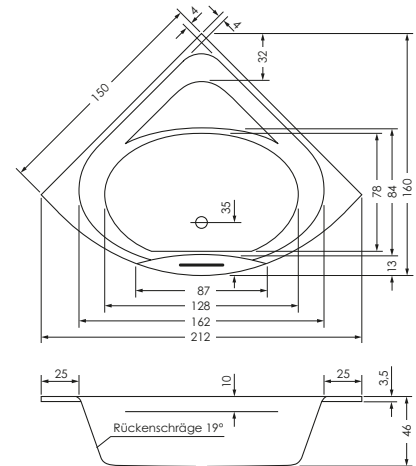

**TAURUS**

<b>Maße</b>	<b>130 x 130 x 46 cm</b>	0010733
	<b>P 140 x 140 x 46 cm</b>	0021572
	<b>P 150 x 150 x 46 cm</b>	0021576

<b>Preisgruppe</b>	PG 1
<b>Farbe</b>	Weiß Weiß Matt

TAURUS	Wasser- inhalt	Bauhöhe m. Füßen	Bauhöhe m. Träger	Bauhöhe Whirlpool
<b>130 / 130</b>	ca. 150 l	62-67 cm	61 cm	62,5-64,5 cm
<b>140 / 140</b>	ca. 180 l	62-67 cm	61 cm	64,5-66,5 cm
<b>150 / 150</b>	ca. 210 l	62-67 cm	61 cm	64,5-66,5 cm