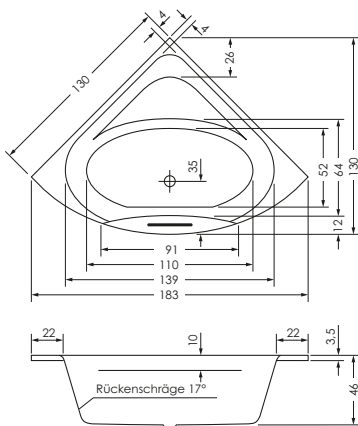

**TAURUS**

<b>Maße</b>	<b>130 x 130 x 46 cm</b>	0010733
	<b>P 140 x 140 x 46 cm</b>	0021572
	<b>P 150 x 150 x 46 cm</b>	0021576

<b>Preisgruppe</b>	PG 1
<b>Farbe</b>	Weiß Weiß Matt

TAURUS	Wasser- inhalt	Bauhöhe m. Füßen	Bauhöhe m. Träger	Bauhöhe Whirlpool
<b>130 / 130</b>	ca. 150 l	62-67 cm	61 cm	62,5-64,5 cm
<b>140 / 140</b>	ca. 180 l	62-67 cm	61 cm	64,5-66,5 cm
<b>150 / 150</b>	ca. 210 l	62-67 cm	61 cm	64,5-66,5 cm